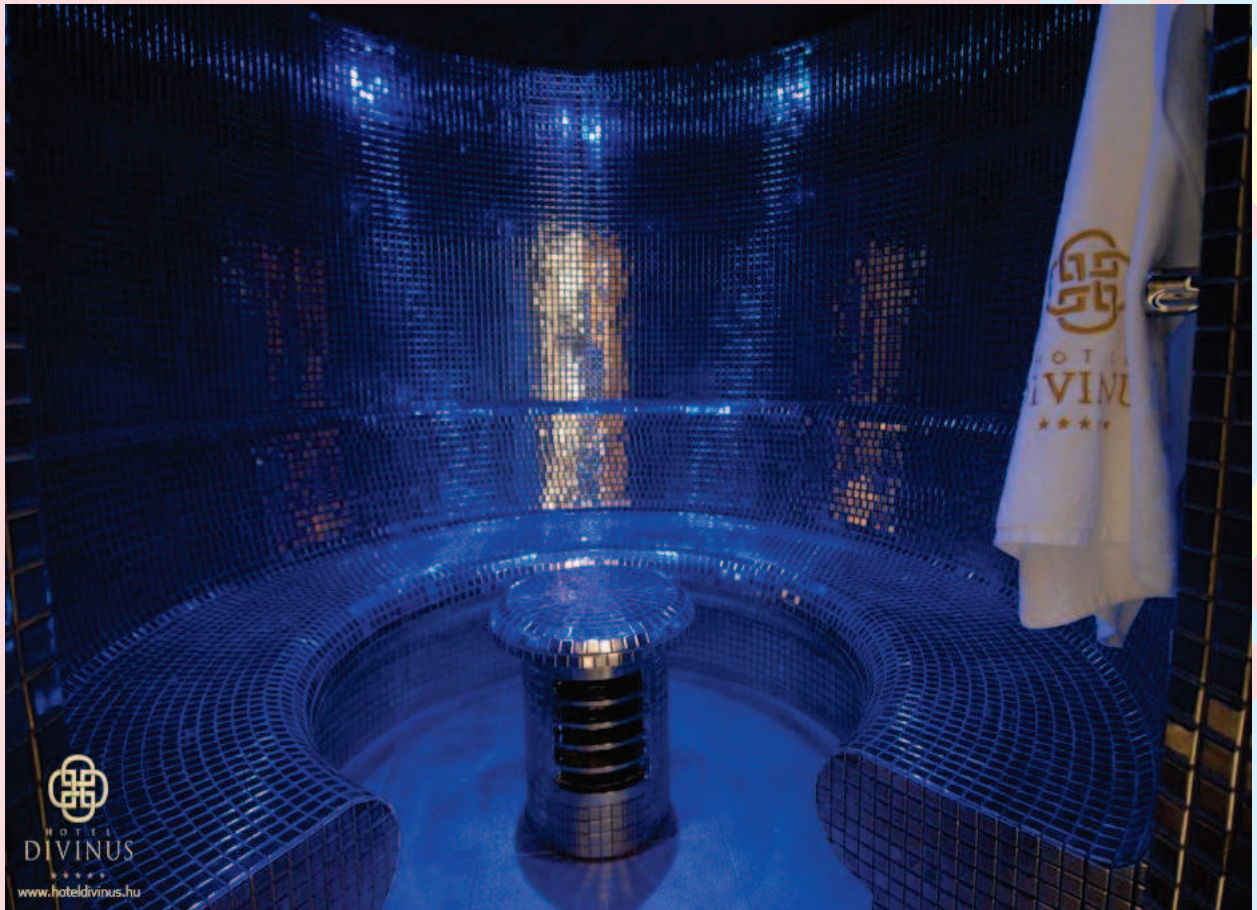

## Medence burkolatok

Újfehértó, Városi Tanuszoda (2009.)  
Cseh uszodaburkolat, Botament hidegburkolati rendszer

Debrecen, Divinus Hotel ★★★★★ wellness (2008.)  
30×60 gres burkoló lap, üvegmozaik; Sopro hidegburkolati rendszer